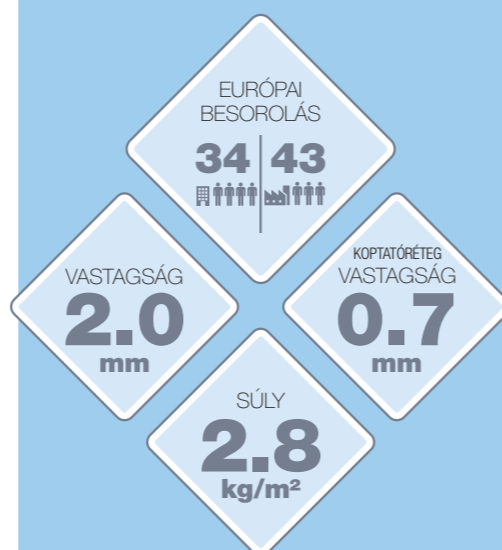

Diamond Tech