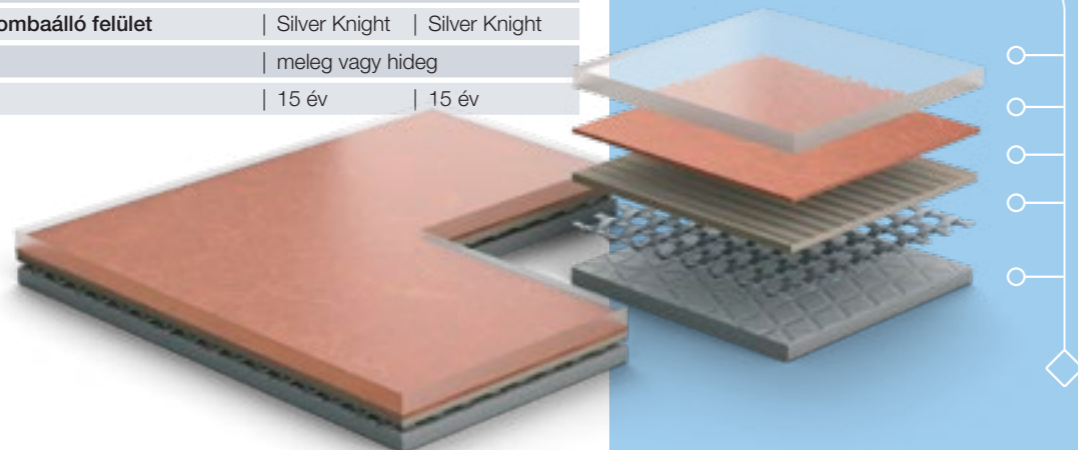

GRABO

Silver Knight

A LEHIGIÉNIKUSABB
HETEROGÉN VINIL PADLÓ

KEDVEZŐ TULAJDONSÁGOK

Vegyszerek használata nélkül eltávolítja a káros baktériumokat és vírusokat |
Jó foltállóság és könnyű tisztítás | Hatékony fertőzés elleni védekezés

MŰSZAKI ADATOK

LEÍRÁS	Silver Knight Diamond Tech	Silver Knight Acoustic 7
Felépítés	kompakt heterogén	heterogén
Vastagság	EN ISO 24346 2,0 mm	3,2 mm
Koptatóréteg vastagság	EN ISO 24340 0,7 mm	0,7 mm
Tekeresszélesség	EN ISO 24341 2 m	2 m
Tekereshossz	EN ISO 24341 20 lm	20 m
Súly	EN ISO 23997 2,8 kg/m ²	2,7 kg/m ²
BESOROLÁS		
Európai besorolás	EN 685 osztály: 34/43	osztály: 34/42
TULAJDONSÁGOK		
Kopási csoport	EN 660-1 T	T
Maradó benyomódás	EN ISO 24343 max. 0,1 mm	max. 0,2 mm
Méretstabilitás	EN ISO 23999 max. 0,2 %	max. 0,2 %
Tűzállóság	EN 13501-1 osztály: Bfl-s1	osztály: Bfl-s1
	ASTM E 648/ 662 osztály: Class1	-
	Gost 30402-94 G1	G1
Akustikai tulajdonság	EN ISO 717-2 -	$\Delta L_w = 19$ dB
Csúszási ellenállás	DIN 51130 R9	R9
Elektrosztatikai ellenállás	EN 1815 < 2 kV	< 2 kV
	EN 1081 $\leq 10^9 \Omega$	$\leq 10^9 \Omega$
Vegyszerállóság	EN ISO 26987 ✓	✓
	ASTM F925-02 ✓	✓
Baktériumállóság	EN ISO846:1999 ✓	✓
Antibaktericid hatás	ISO 27447 >99 %	>99 %
Színtartósság	EN 20105 B02 fokozat: 6	fokozat: 6
Görgős szék teszt	EN ISO 4918 ✓	✓
Felületkezelés	TECHSurface TECHSurface	
Antibakteriális és gombaálló felület	Silver Knight Silver Knight	
Hegesztési mód	meleg vagy hideg	
Garancia	15 év 15 év	

SILVER KNIGHT

HETEROGÉN

AJÁNLOTT FELHASZNÁLÁSI TERÜLETEK

Egészségügy | Oktatás | Vendéglátás
Irodák | Kiskereskedelem

Diamond Tech

FELÉPÍTÉS

- Silver Knight TechSurface koptatóréteg
- Dizájn
- Tömör réteg
- Üvegvlies erősítés
- Hátoldali réteg

Acoustic 7

FELÉPÍTÉS

- Silver Knight TechSurface koptatóréteg
- Dizájn
- Tömör réteg
- Üvegvlies erősítés
- Hátoldali habréteg

Natural

Diamond Tech

2075-378

2561-371

1151-371