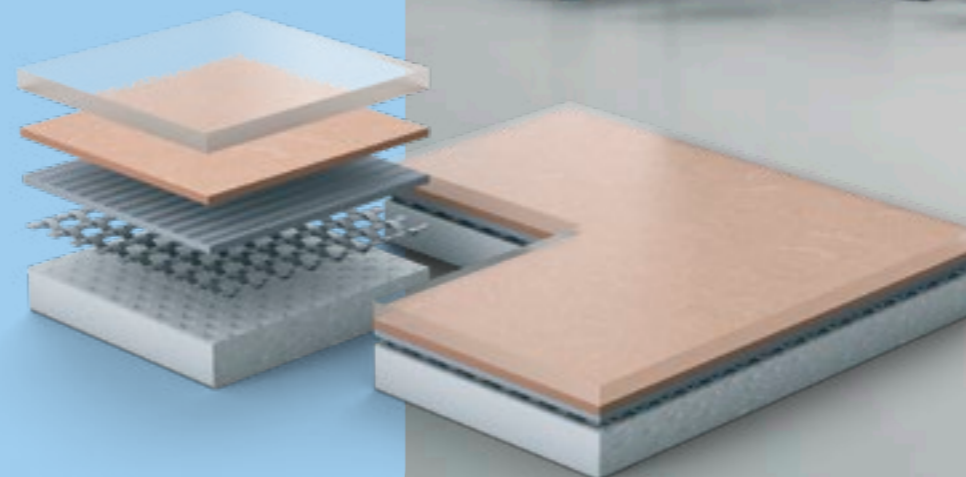

GRABO

Silver Knight

A LEHIGIÉNIKUSABB
HETEROGÉN VINIL PADLÓ

KEDVEZŐ TULAJDONSÁGOK

Vegyszerek használata nélkül eltávolítja a káros baktériumokat és vírusokat |
Jó foltállóság és könnyű tisztítás | Hatékony fertőzés elleni védekezés

SILVER KNIGHT

HETEROGÉN

AJÁNLOTT FELHASZNÁLÁSI TERÜLETEK

Egészségügy | Oktatás | Vendéglátás
Irodák | Kiskereskedelem

Diamond Tech

FELÉPÍTÉS

- Silver Knight TechSurface koptatóréteg
- Dizájn
- Tömör réteg
- Üvegvlies erősítés
- Hátoldali réteg

Acoustic 7

FELÉPÍTÉS

- Silver Knight TechSurface koptatóréteg
- Dizájn
- Tömör réteg
- Üvegvlies erősítés
- Hátoldali habréteg

Natural

Diamond Tech

2075-378

2561-371

1151-371