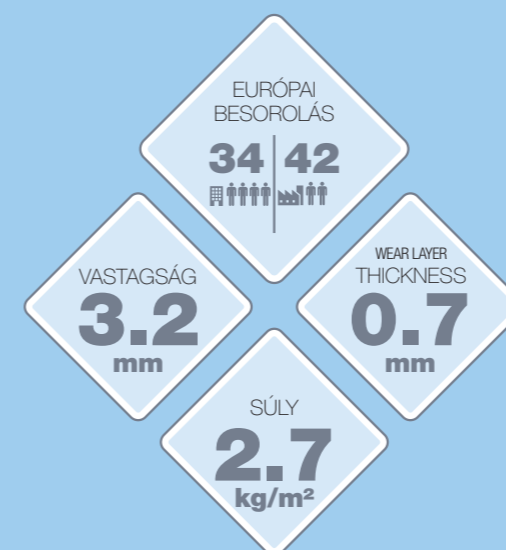

GRABO

Silver Knight

A LEHIGIÉNIKUSABB
HETEROGÉN VINIL PADLÓ

KEDVEZŐ TULAJDONSÁGOK

Vegyszerek használata nélkül eltávolítja a káros baktériumokat és vírusokat |
Jó foltállóság és könnyű tisztítás | Hatékony fertőzés elleni védekezés

MŰSZAKI ADATOK

LEÍRÁS	Silver Knight Diamond Tech	Silver Knight Acoustic 7
Felépítés	kompakt heterogén	heterogén
Vastagság	EN ISO 24346 | 2,0 mm	3,2 mm
Koptatóréteg vastagság	EN ISO 24340 | 0,7 mm	0,7 mm
Tekeresszélesség	EN ISO 24341 | 2 m	2 m
Tekereshossz	EN ISO 24341 | 20 lm	20 m
Súly	EN ISO 23997 | 2,8 kg/m²	2,7 kg/m²
BESOROLÁS		
Európai besorolás	EN 685 | osztály: 34/43	osztály: 34/42
TULAJDONSÁGOK		
Kopási csoport	EN 660-1 | T	T
Maradó benyomódás	EN ISO 24343 | max. 0,1 mm	max. 0,2 mm
Méretstabilitás	EN ISO 23999 | max. 0,2 %	max. 0,2 %
Tűzállóság	EN 13501-1 | osztály: Bfl-s1	osztály: Bfl-s1
	ASTM E 648/ 662 | osztály: Class1	-
	Gost 30402-94 | G1	G1
Akustikai tulajdonság	EN ISO 717-2 | -	$\Delta L_w = 19$ dB
Csúszási ellenállás	DIN 51130 | R9	R9
Elektrosztatikai ellenállás	EN 1815 | < 2 kV	< 2 kV
	EN 1081 | $\leq 10^9 \Omega$	$\leq 10^9 \Omega$
Vegyszerállóság	EN ISO 26987 | ✓	✓
	ASTM F925-02 | ✓	✓
Baktériumállóság	EN ISO846:1999 | ✓	✓
Antibaktericid hatás	ISO 27447 | >99 %	>99 %
Színtartósság	EN 20105 B02 | fokozat: 6	fokozat: 6
Görgős szék teszt	EN ISO 4918 | ✓	✓
Felületkezelés	TECHSurface | TECHSurface	
Antibakteriális és gombaálló felület	Silver Knight | Silver Knight	
Hegesztési mód	meleg vagy hideg	
Garancia	15 év | 15 év	

SILVER KNIGHT

HETEROGÉN

AJÁNLOTT FELHASZNÁLÁSI TERÜLETEK

Egészségügy | Oktatás | Vendéglátás
Irodák | Kiskereskedelem

Diamond Tech

FELÉPÍTÉS

- Silver Knight TechSurface koptatóréteg
- Dizájn
- Tömör réteg
- Üvegvlies erősítés
- Hátoldali réteg

Acoustic 7

FELÉPÍTÉS