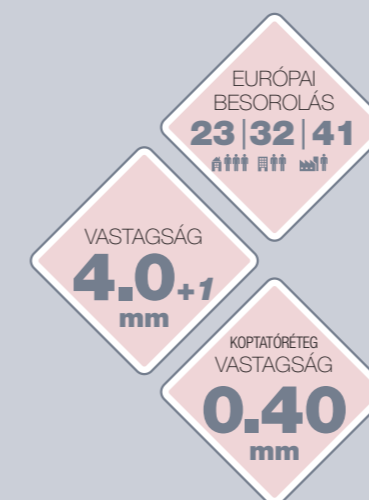

Domino SPC Acoustic

FELÉPÍTÉS

- iGUARD PUR felületkezelés
- Transzparens koptatóréteg
- Dizájn fólia
- SPC mag i4F klikk rendszerrel
- IXPE hátoldali habréteg