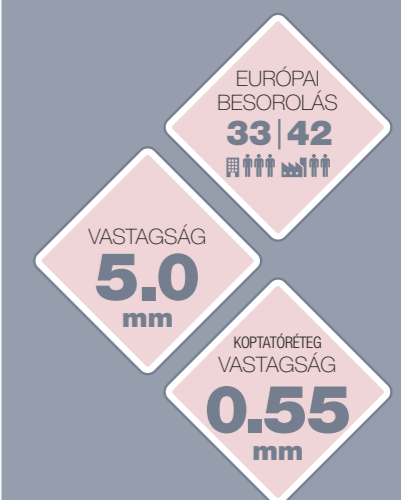

Plank/It SPC Compact

FELÉPÍTÉS

- iGUARD PUR felületkezelés
- Transzparens koptatóréteg
- Dizájn fólia
- SPC mag i4F klikk rendszerrel