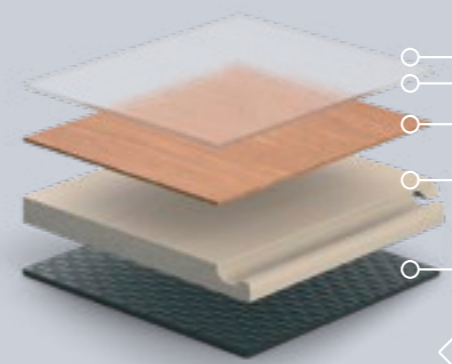

GRABO SPC

RIGID MODULÁRIS PADLÓ SPC MAGGAL

KEDVEZŐ TULAJDONSÁGOK

Egyszerű a felújítás | ideális gyerekek és házi kedvencek számára | 100%-ban vízálló
kiváló mérettartású | könnyen takarítható | alacsony maradó benyomódás

MŰSZAKI ADATOK

LEÍRÁS		Domino SPC Acoustic	Domino SPC Compact	PlankIT SPC Compact
Felépítés		Rigid moduláris padló SPC maggal		
Méret	EN ISO 24341	180x1250 mm	180x1250 mm	180x1250 mm
Méret	EN ISO 24341	310 x 620 mm	310 x 620 mm	310 x 620 mm
Vastagság	EN ISO 24346	4.0+1 mm	4.0 mm	5.0 mm
Koptatóréteg vastagság	EN ISO 24340	0.40 mm	0.40 mm	0.55 mm
IXPE habréteg vastagság	EN ISO 24340	1.0 mm	-	-
Súly	EN ISO 23997	7.8 kg/m²	7.5 kg/m²	9.3 kg/m²

BESOROLÁS

Európai besorolás	EN 685	osztály: 23/32/41	osztály: 23/32/41	osztály: 33/42

TULAJDONSÁGOK

Kopási csoport	EN 660-1	T	T	T
Maradó benyomódás	EN ISO 24343	max. 0.1 mm	max. 0.1 mm	max. 0.1 mm
Méretstabilitás	EN ISO 23999	max. 0.25 %	max. 0.25 %	max. 0.25 %
Kopási ellenállás IP pont (A módszer)	EN 13329	min. 1200 ciklus	min. 1200 ciklus	min. 2000 ciklus
Tűzállóság	EN 13501-1	osztály: Bfl-s1	osztály: Bfl-s1	osztály: Bfl-s1
Csúszási ellenállás	DIN 51130	R10	R10	R10
	EN 13893	osztály: DS	osztály: DS	osztály: DS
Akustikai tulajdonság	EN ISO 717-2	21 dB	-	-
Vegyszerállóság	EN ISO 26987	✓	✓	✓
Szintartósság	EN 20105 B02	fokozat: 6	fokozat: 6	fokozat: 6
Felületkezelés		iGuard PUR Surface		
PCP tartalom	EN 12673	nem tartalmaz		
Formaldehid kibocsátás	ENV 717-1	E1 (nincs kibocsátás)		
VOC	ISO 16000	✓	✓	✓
Garancia	Közületi	5 év	5 év	10 év
	Lakossági	10 év	10 év	10 év

i4F DROP-LOCK KLIKK RENDSZER

- 30%-kal gyorsabb lerakás
- Stabil záróerő
- Speciális eszközök nélkül illeszthető
- Könnyen szétszedhető
- Nyikorgásmentes
- Bizonyított teljesítmény

SPC

AJÁNLOTT FELHASZNÁLÁSI TERÜLETEK

Lakások | Kiskereskedelem | Vendéglátás | Irodák